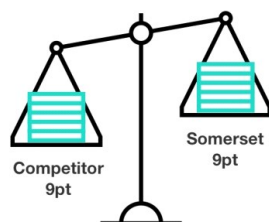

Faites-vous remarquer encore plus

Quand les clients feuilletent leur courrier, ce ne sont pas de légers prospectus qui vont se démarquer – la rigidité du papier véhicule la force de votre marque. Les couvertures en rouleaux Somerset, ainsi que celles en feuilles Opus PS et Flo, évoquent une sensation de luxe à un poids plus léger. Cela vous permet d'envoyer la même quantité de courrier à un prix réduit, ce qui génère d'importantes économies. Il va donc de soi que les papiers de couverture en rouleaux de Sappi offrent un rendement supérieur.

Les papiers de couverture en rouleaux 9 pt Somerset de Sappi offrent un avantage en matière de rendement de 8 % par rapport à la concurrence et lorsqu'on envoie des tonnes de courrier, ces gains se traduisent par des économies considérables.